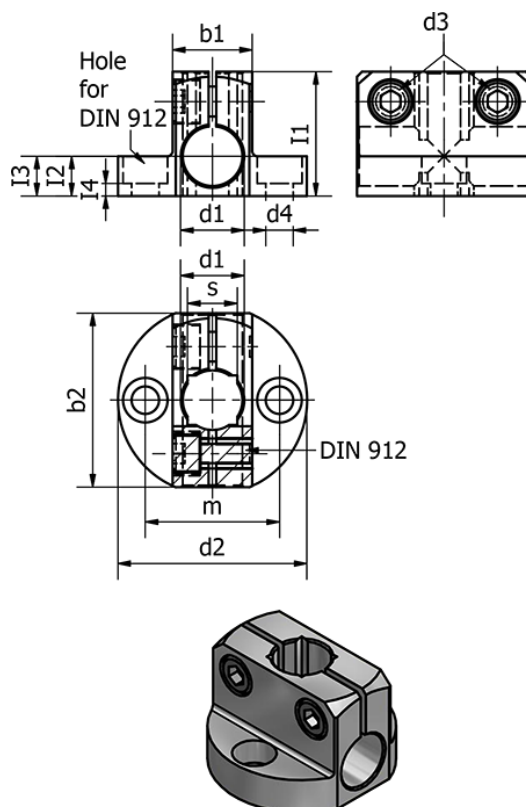

Varenummer: 20473B15ELS
 Beskrivelse: E+G Rørholder - GN 473-B15-ELS

Mål

| | | | |
|--------------------------|----------------|----------|------|
| b1 | = 20 | l2 | = 10 |
| b2 | = 41 | l3 | = 10 |
| d1 | = B15 | l4 | = 4 |
| d2 | = 45 | m | = 32 |
| d3 | = M6 | s | = 12 |
| d4 | = M6 | Vægt (g) | = 57 |
| Fastspændings kit for d3 | = GN 511-M6-20 | | |
| l1 | = 30 | | |